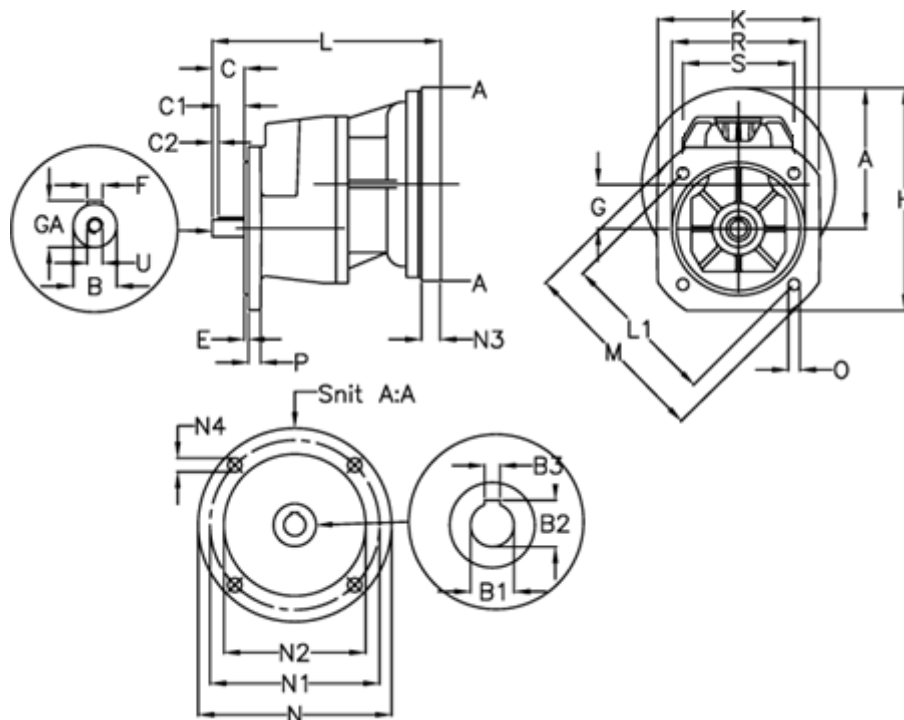

Varenummer: 40550200242425
 Beskrivelse: Tandhjulsgeaer S201F-2,4-P71B5

Mål

A = 109.5	E = 3.5	M = 200.0	R = 130
B = 19	F = 6x6x30	N = 160	S = 110
B1 = 14	G = 43.5	N1 = 130	U = M6
B2 = 16.3	GA = 21.5	N2 = 110	
B3 = 5	H = 184.5	N3 = -	
C = 40	K = 150	N4 = M8x16	
C1 = 30	L = 207	O = 11.5	
C2 = 5	L1 = 165.0	P = 10	